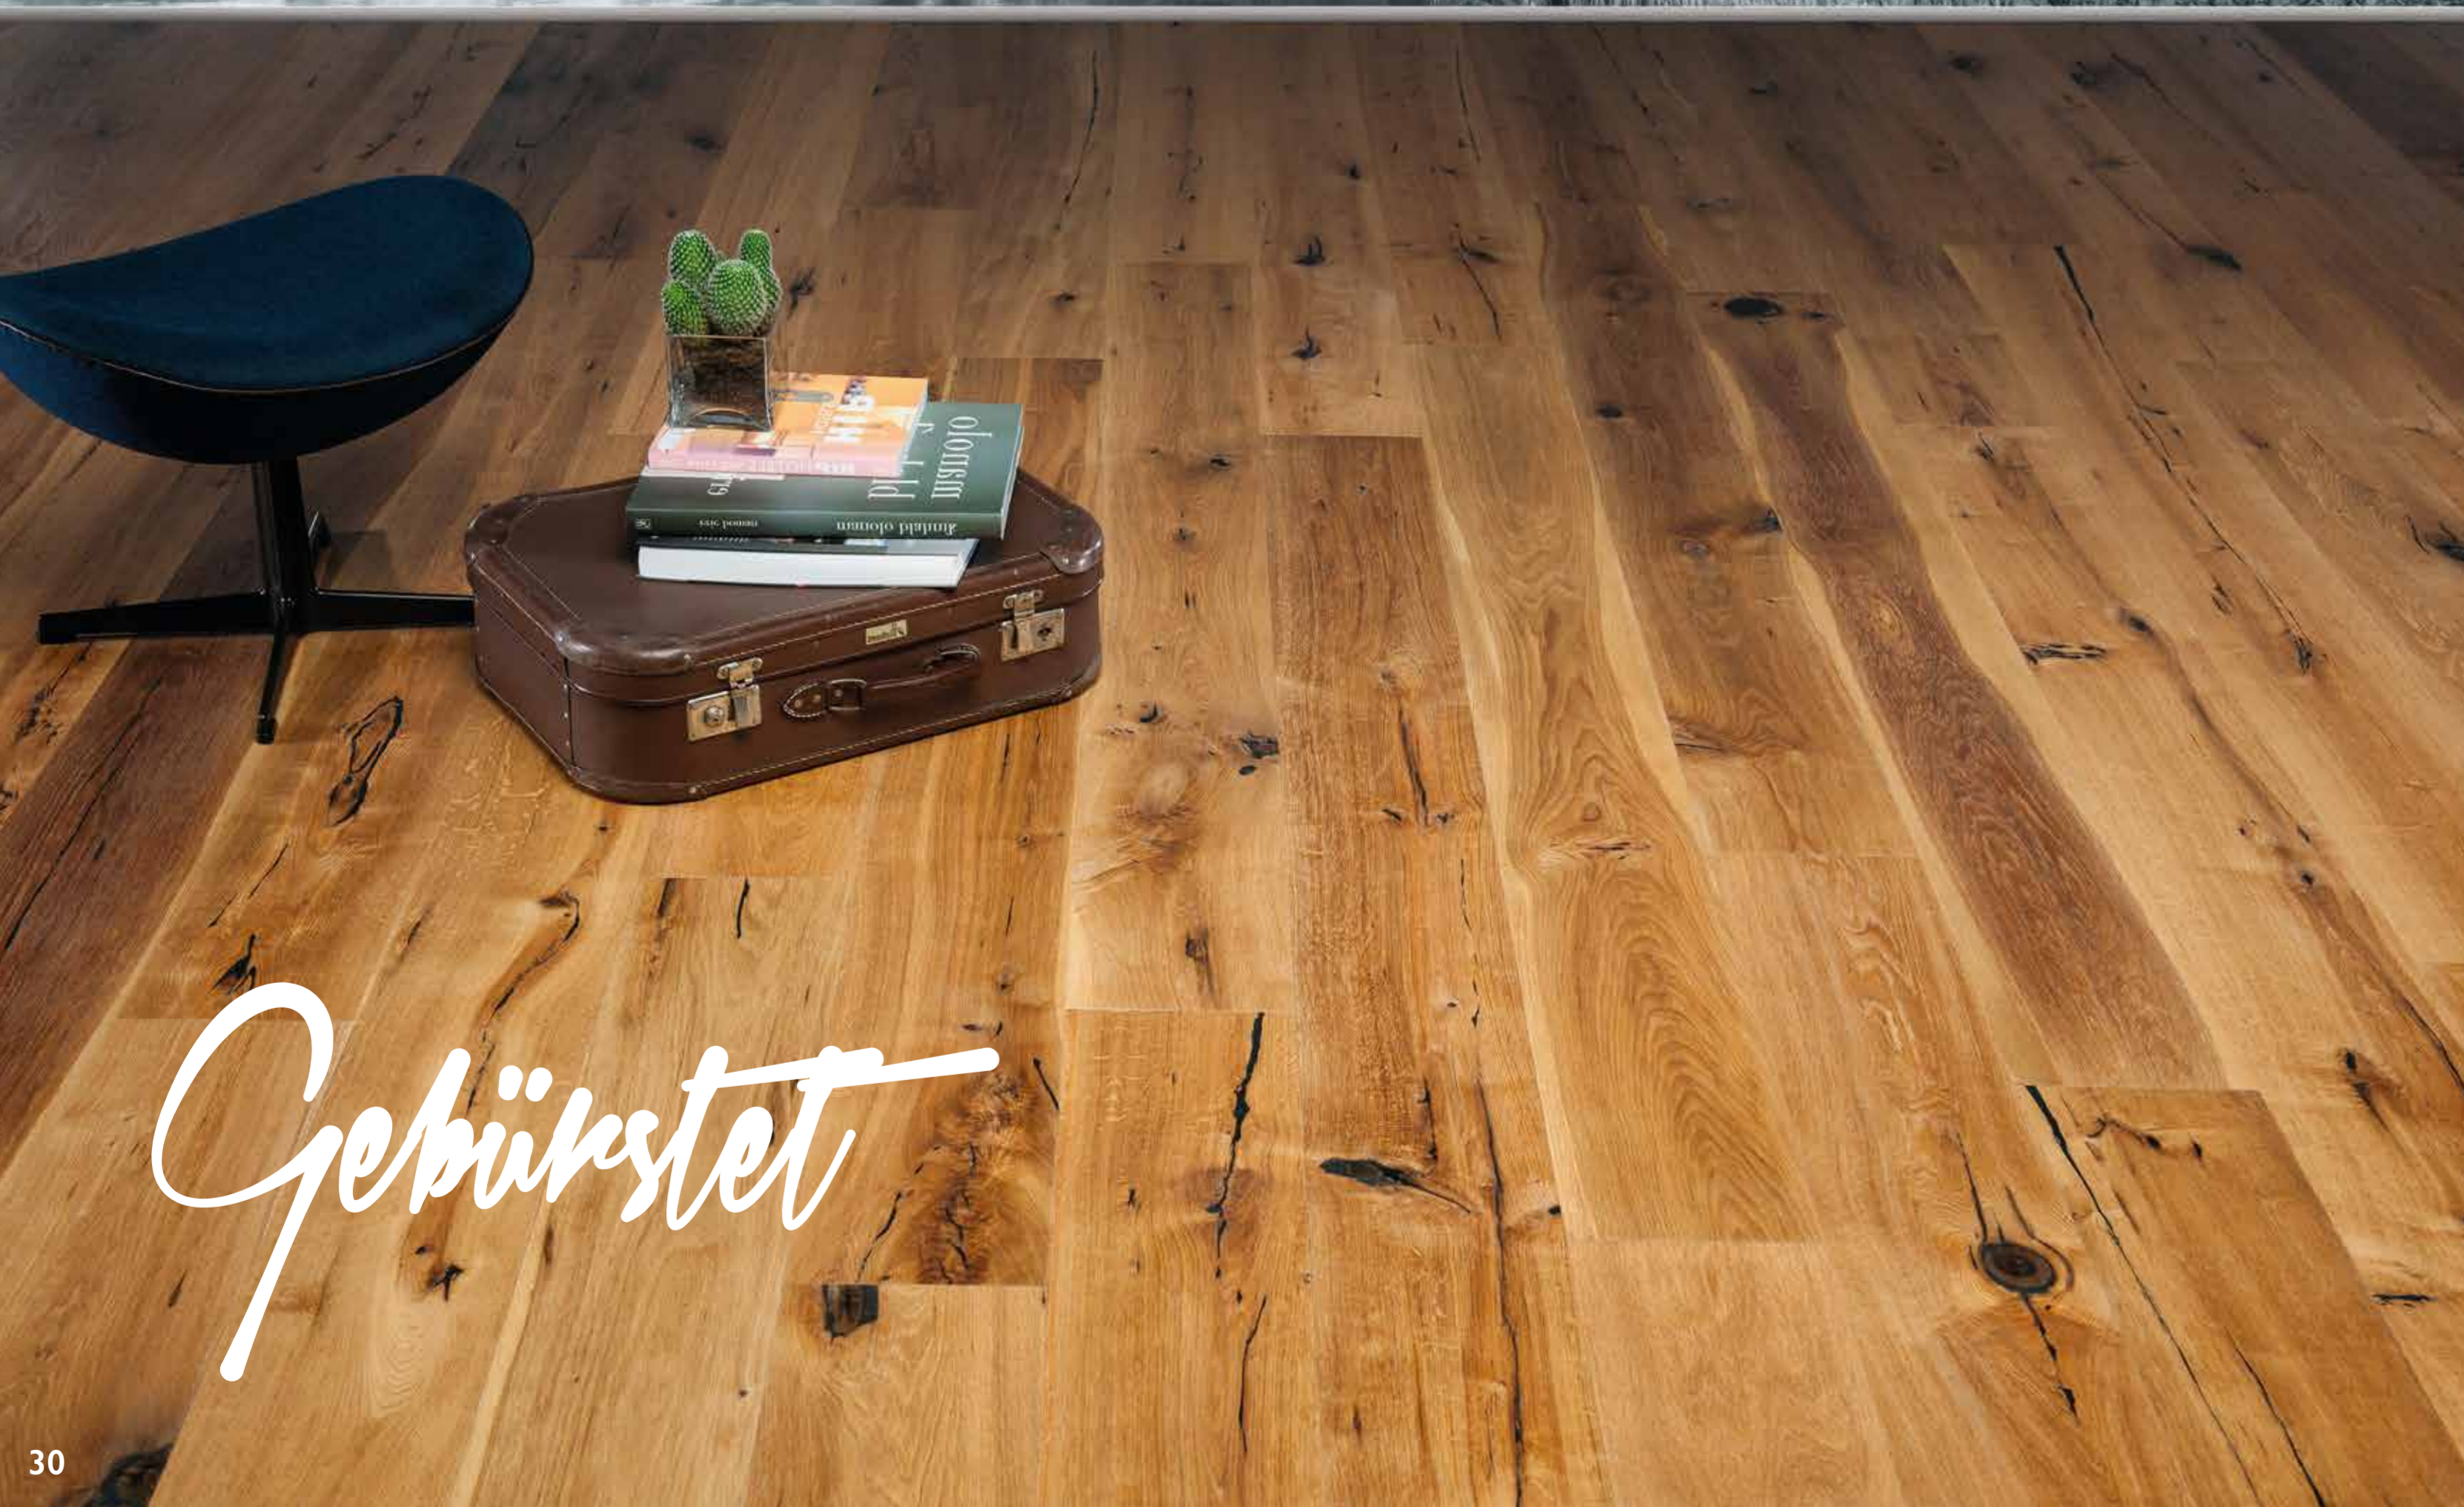

Gebürstet

LANDHAUSDIELE 190MM

Eiche Rustikal Loser

gebürstet
oxidativ natur geölt
1850 x 190 x 14 mm
Dropdown Clic mit 4-seitiger Fase
Geeignet für Fußbodenheizung
Systemlängenanteil erlaubt

**„ES GEHT WIEDER EINMAL UM
DIE GRETCHENFRAGE.“**

Glatt oder verkehrt?

... oder mit Hoch-Tief-Optik? Tauchen Sie ein in die sanften Wellen der Bodenkunst, die jedem Einrichtungsstil den richtigen Drive geben! Wie immer macht die Perspektive das Rennen! Die Bodenkamera zeigt uns ein aufregend gebürstetes Relief, das der Fantasie Raum und Zeit gibt, ihr eigenes Szenario zu entwickeln! Wichtig ist nur, dass Sie ein Gefühl von Zuhause entwickeln.