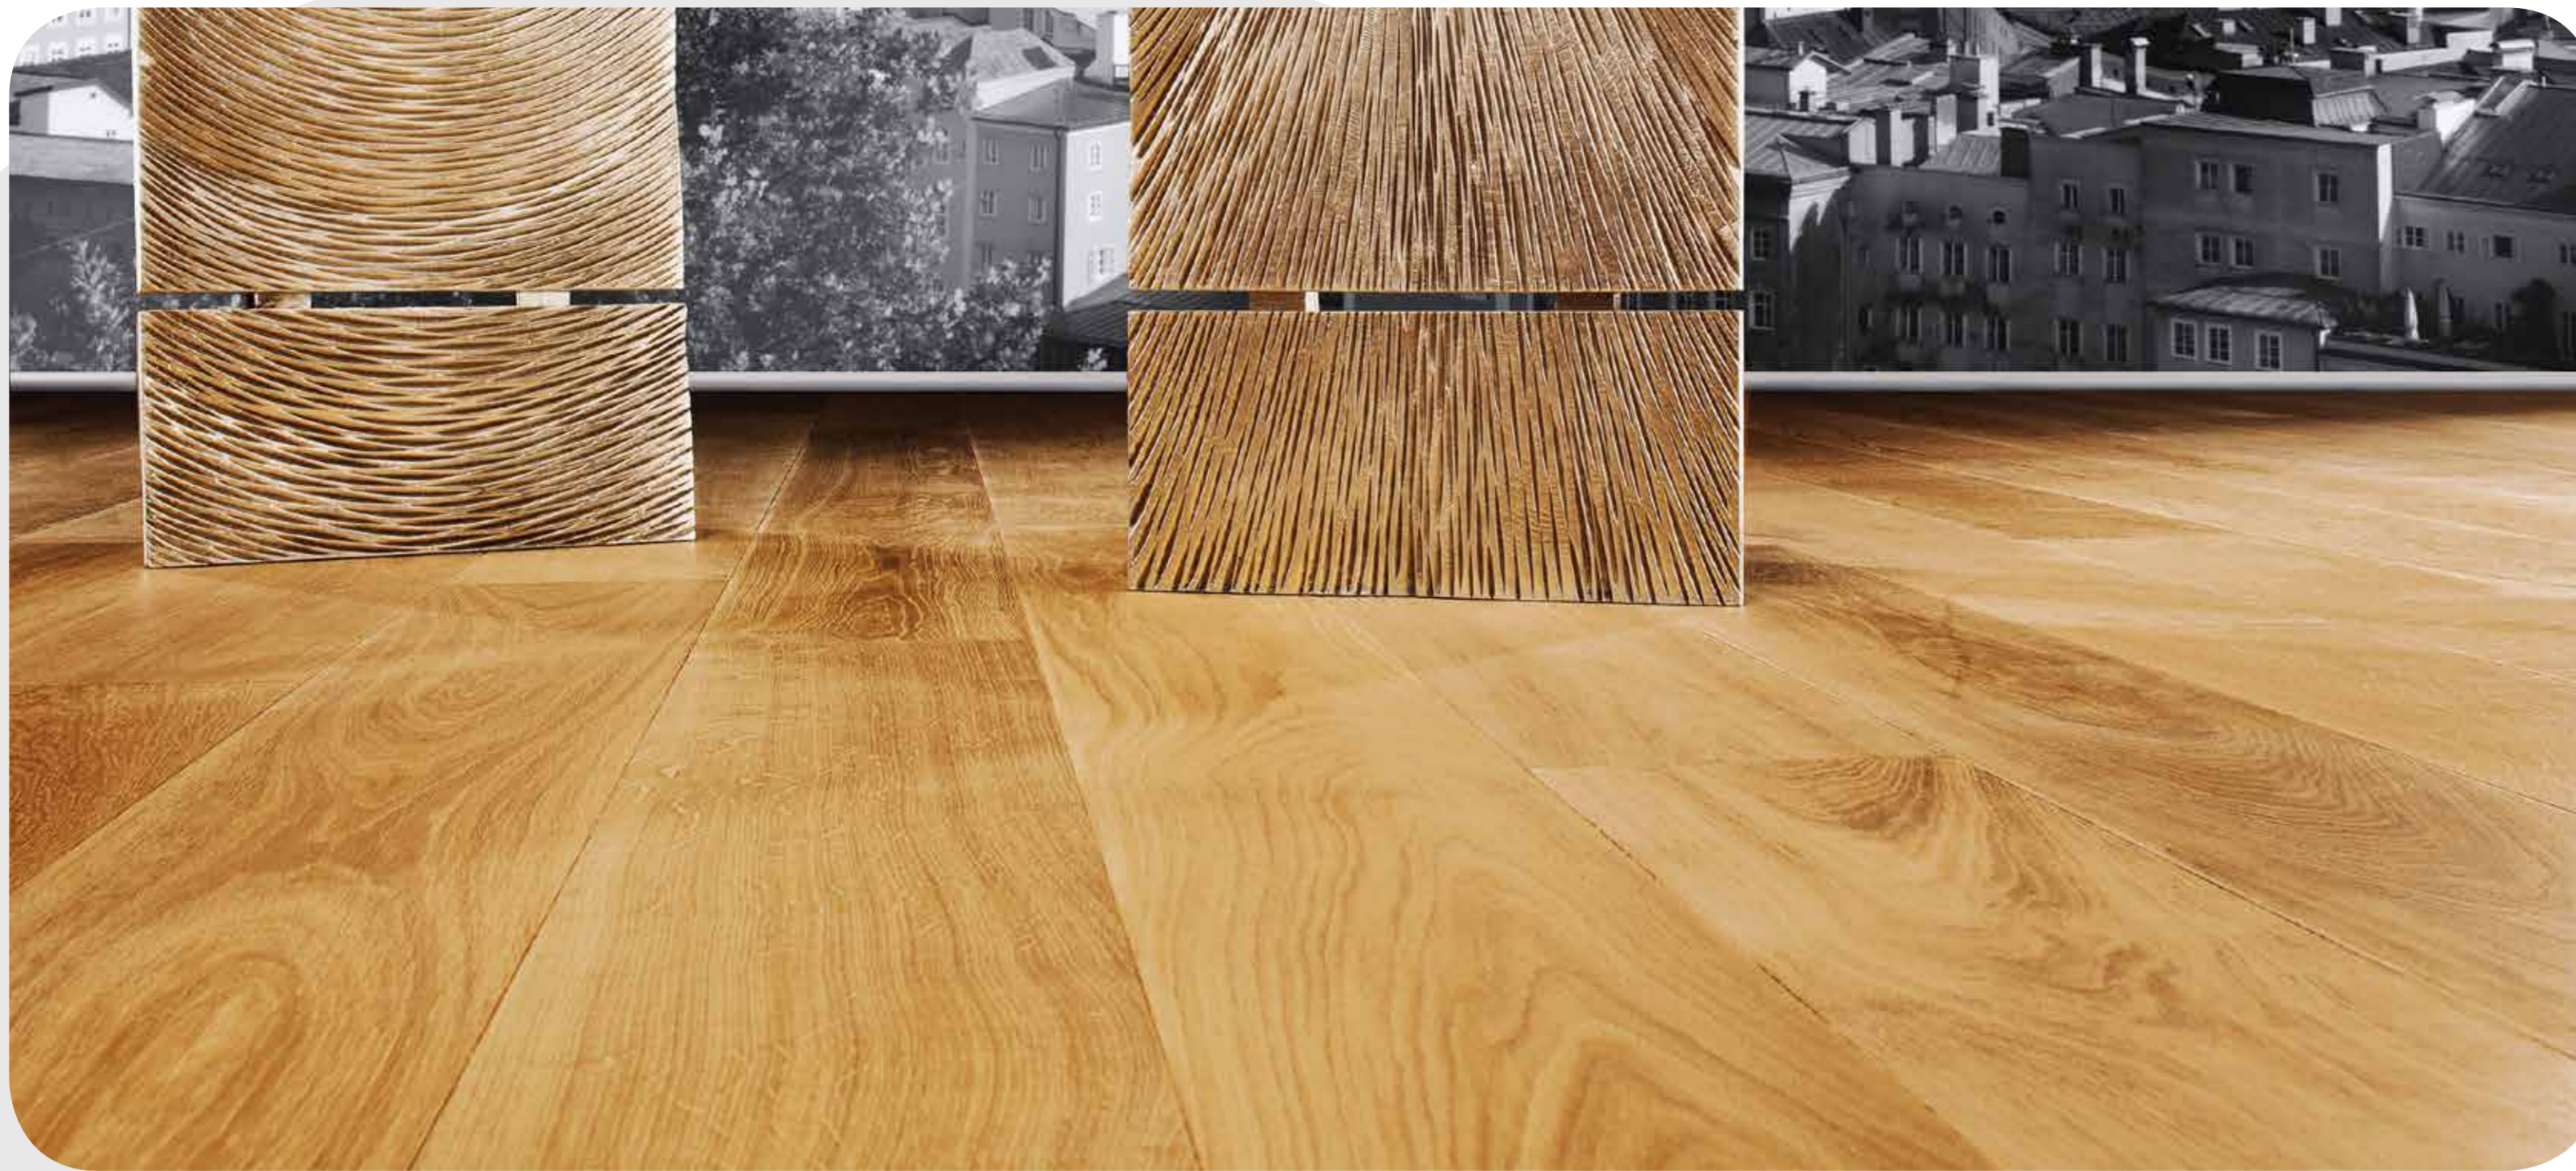

**LANDHAUSDIELE
189MM**

Eiche Natur Salzburg

gebürstet
oxidativ natur geölt
1860 x 189 x 15 mm
Dropdown Clic mit 4-seitiger Fase
Geeignet für Fußbodenheizung
Systemlängenanteil erlaubt

**LANDHAUSDIELE
189MM**

Eiche Natur Villach

gebürstet, geräuchert
weiße Struktur
oxidativ natur geölt
1860 x 189 x 15 mm
Dropdown Clic mit 4-seitiger Fase
Geeignet für Fußbodenheizung
Systemlängenanteil erlaubt

Gebürstet