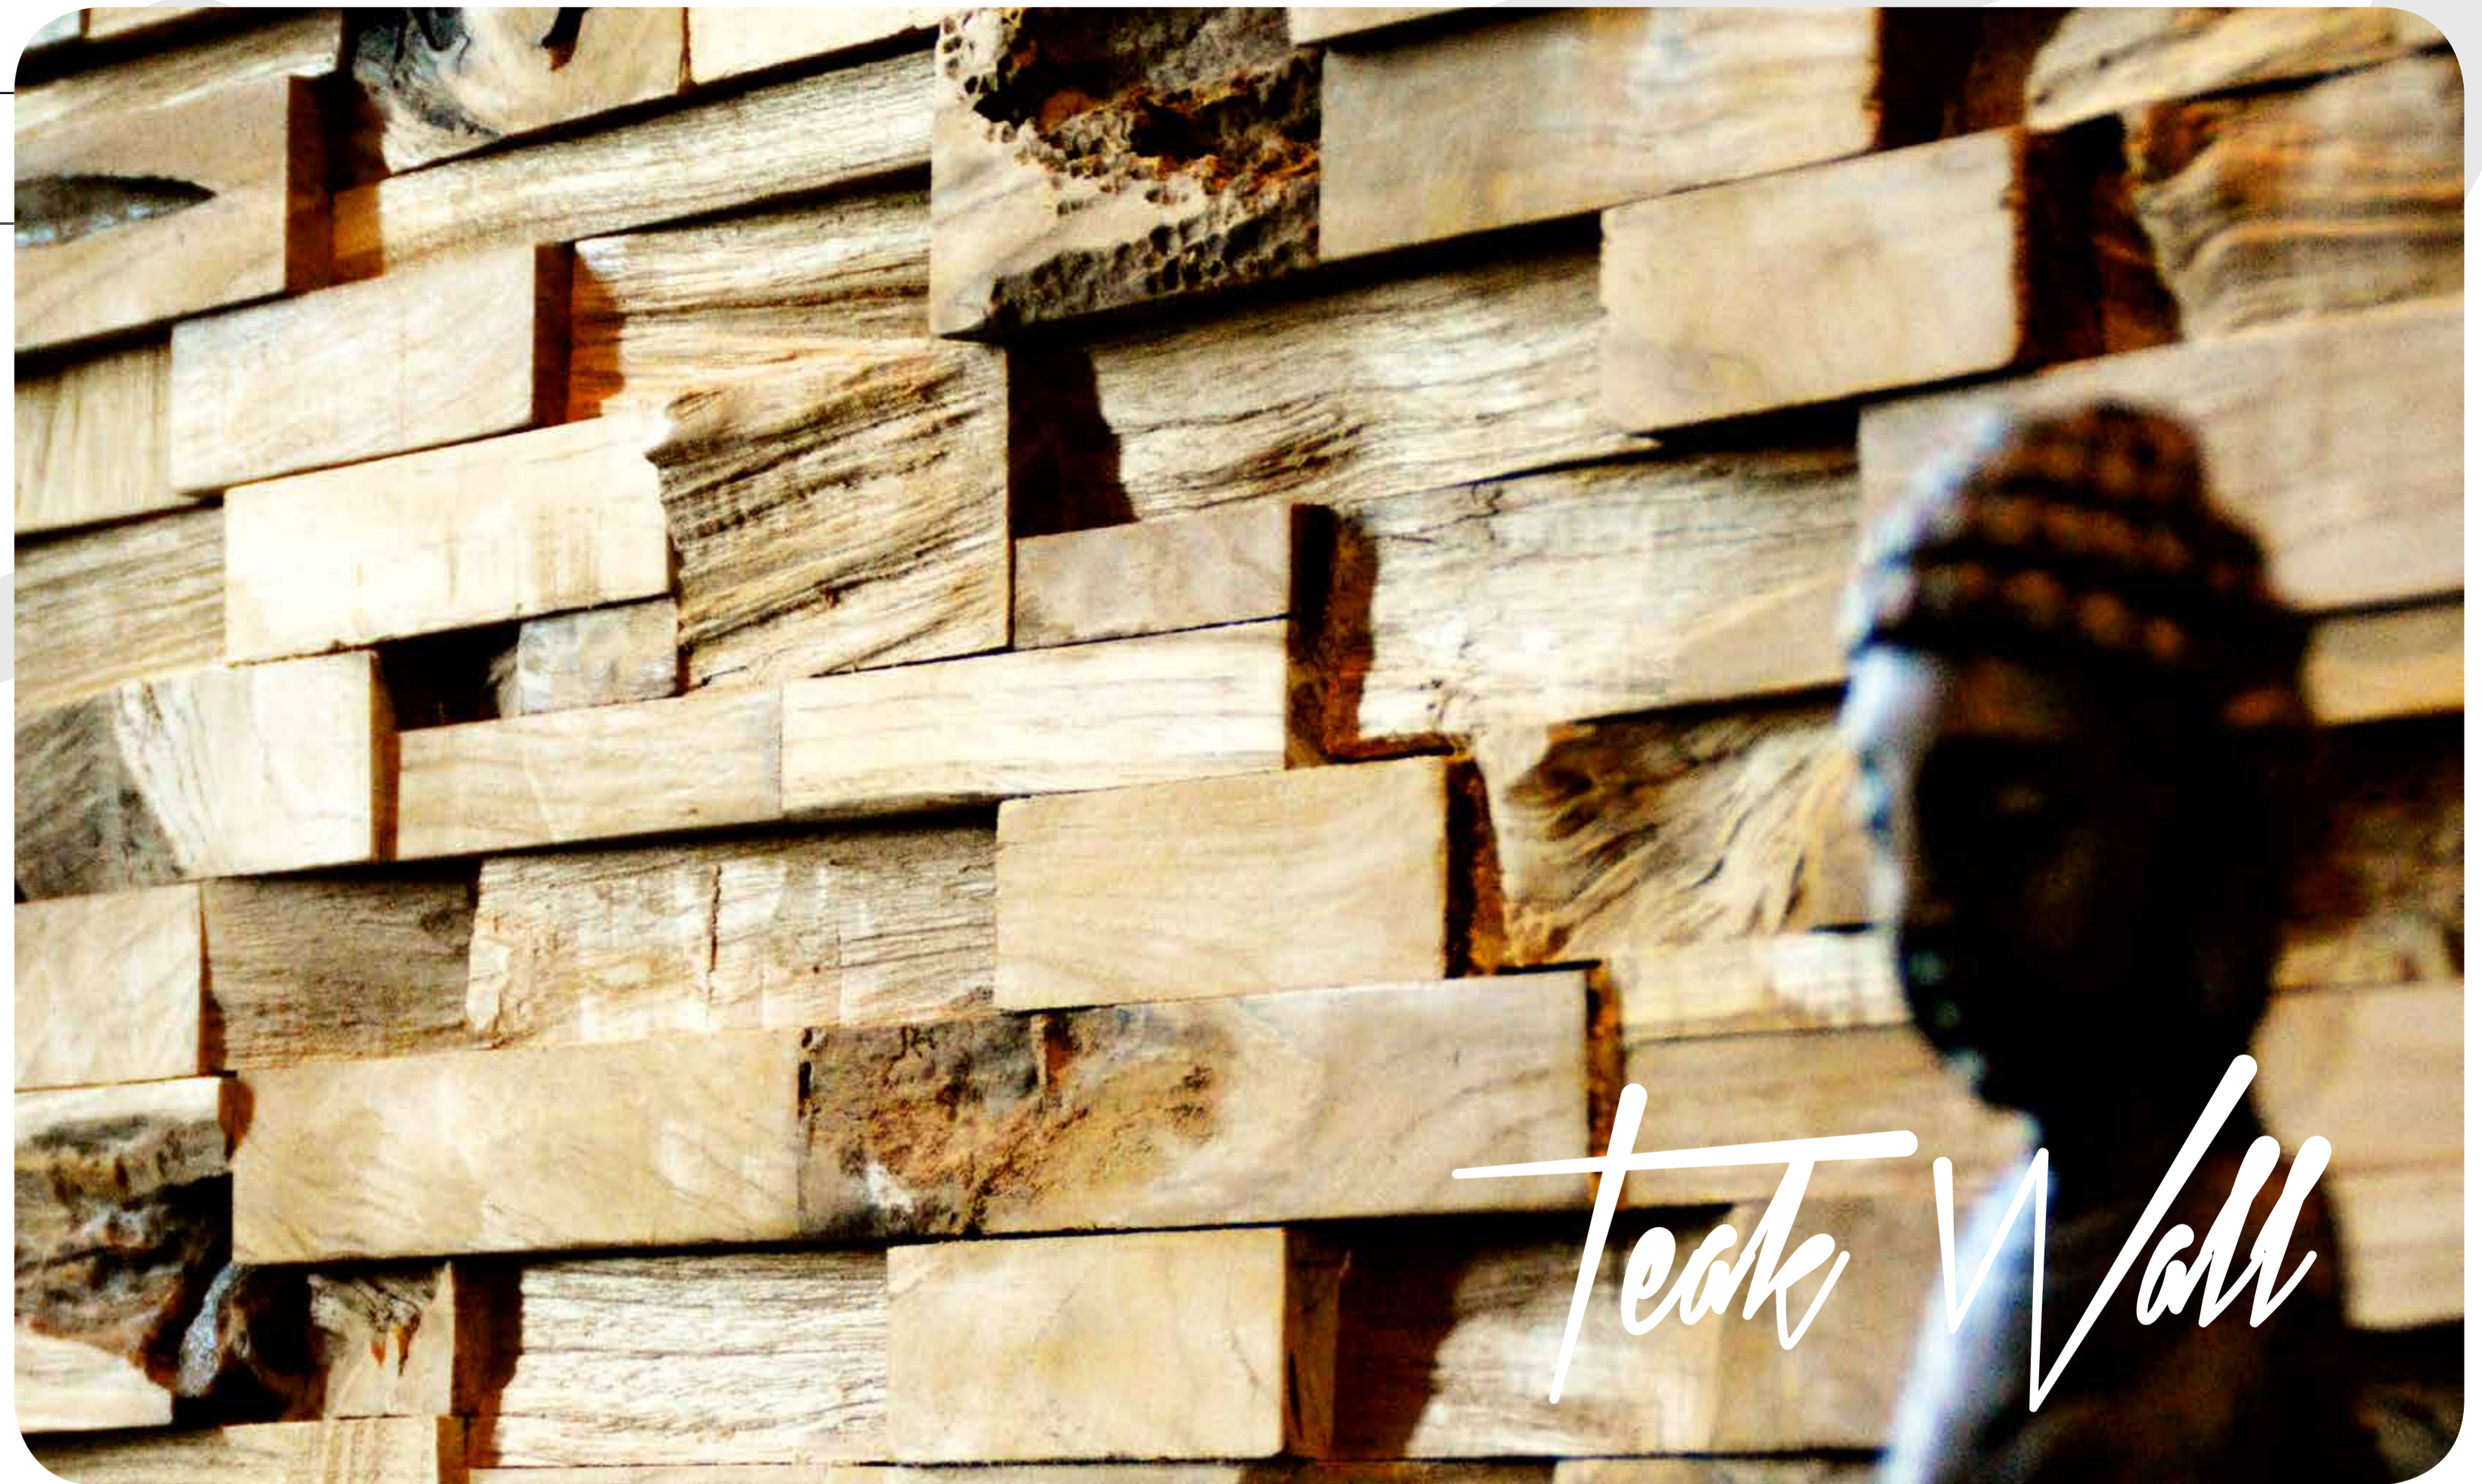

TEAKWALL BORNEO

Format: 200 x 700 mm
Stärke: 10 - 28 mm
Aufbau: 9mm Sperrholzträger

Teakwall