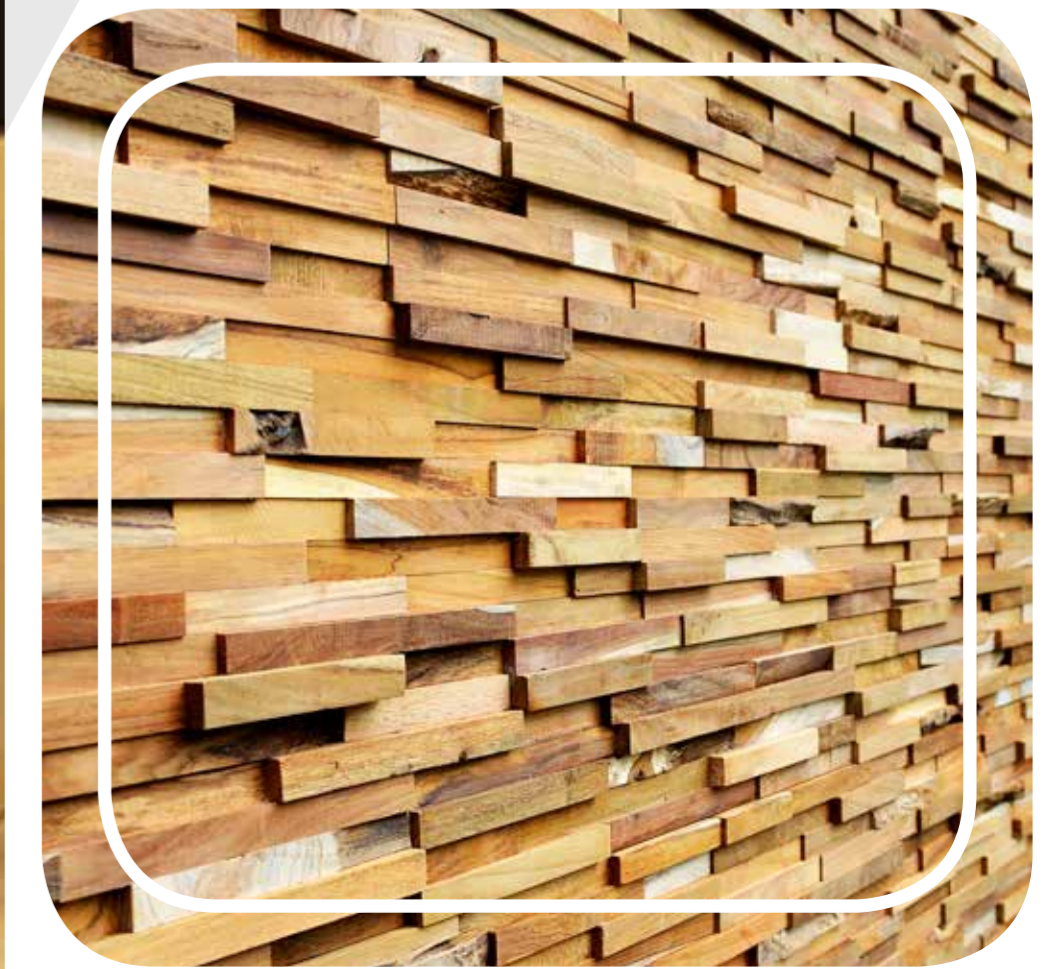

TEAKWALL ist ein wertvoller Rohstoff aus geschichtsträchtigen abgewrackten balinesischen Fischerbooten.

Recyceltes TEAK-Altholz, das neue Ressourcen schützt.

Teak Wall

TEAKWALL FIJI

Format: 200 x 700 mm
Stärke: 10 - 25 mm
Aufbau: Massiv

„AUSSERGEWÖHNLICH, HIP UND STYLISH“

Die unterschiedlich großen, erhabenen Paneele ...

... mit den ungleichen Farbnuancen lassen diese extravagante Wandverkleidung modern und zeitlos wirken. Ein absolutes „Must have“ für Ihr Zuhause!